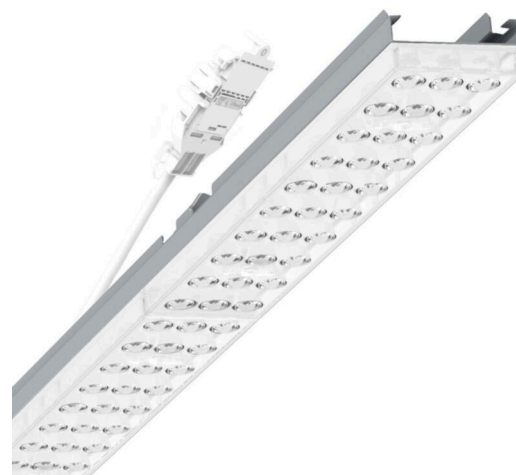

прибородержатель переменный - Individual.Lens.Optic - прямой несимметричный свет, двойной - без видимых стыков

Ламподержатель из оцинкованного стального профиля, поверхность покрыта лаком на полиэфирной смоле. Крепление без инструментов с нажимными затворами, встроенными в конструкцию, обеспечивают защиту от кражи и взлома. В несущей трековой шине позиционируется по-разному. Цвет корпуса серебристый/ белый алюминий RAL 9006; Распределение света прямой несимметричный свет, двойной через Individual.Lens.Optic из пластмасса ПММА, Оптика отдельных линз делает сборку и установку предельно удобными, плоскость легко чистится. Тройные ряды из отдельных линз, идеально согласованные с лампо-/прибородержателями, обеспечивают цельный вид без стыков и неравномерностей, UGR (4H/8H) 20.4. Подключение к электросети через присоединительный провод длиной 1 м для свободного позиционирования прибородержателя в световой полосе и 3-полюсную втычную деталь для быстрой сборки со свободным выбором фаз. Сменные блоки, позволяющие легко модернизировать освещение, существенно продлевают срок службы всей осветительной установки.

Механика

цвет корпуса	серебристый/ белый алюминий RAL 9006
размеры (LxWxH/DxH)	1531mm x 55mm x 37mm
вес (нетто)	2kg
Вид монтажа	сборка трековых систем, Потолочная световая конструкция, Структура подвесного светильника

DEEP-LINK

<https://www.regiolux.de/ru/article/19465004035>

Ссылка	LED 8000lm 840
ηLB	100 %
Φ ↓/↑	99 % / 1 %
UGR поп./вдоль	20.4 / 19.1

размеры

L	1531 mm	Длина
B	55 mm	Ширина
H	37 mm	Высота