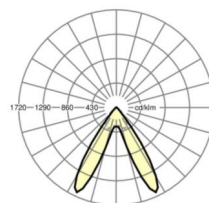

электротехника

Балласт	Электронный драйвер (1 штука)
Мощность системы	53W
сетевое напряжение	230V/50Hz
класс энергосбережения/Источник света	D

Оптика

Оснастка	LED, цветопередача/оттенок света CRI ≥ 80 / 4000K
Допуск для координаты цветности (MacAdam)	3SDCM
Фотобиологическая безопасность (светильник)	RG1
Номинальный световой поток	8267lm
Срок службы LED	50000h L80/B10 (Tq 35°C)
светоотдача светильников	156lm/W
Угол излучения	70° (C0) / 90° (C90)
UGR поп./вдоль	20.4 / 19.1

Механика

цвет корпуса	серебристый/ белый алюминий RAL 9006
размеры (LxWxH/DxH)	1531mm x 55mm x 37mm
вес (нетто)	2kg
Вид монтажа	сборка трековых систем, Потолочная световая конструкция, Структура подвесного светильника

DEEP-LINK

<https://www.regiolux.de/ru/article/19465004035>

Ссылка	LED 8000lm 840
ηLB	100 %
Φ ↓/↑	99 % / 1 %
UGR поп./вдоль	20.4 / 19.1

размеры

L	1531 mm	Длина
B	55 mm	Ширина
H	37 mm	Высота