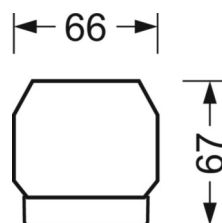

Механика

цвет корпуса	серебристый/ белый алюминий RAL 9006
размеры (LxWxH/DxH)	1531mm x 55mm x 37mm
вес (нетто)	2kg
Вид монтажа	сборка трековых систем, Потолочная световая конструкция, Структура подвесного светильника

DEEP-LINK

<https://www.regiolux.de/ru/article/19465004035>

Ссылка	LED 8000lm 840
ηLB	100 %
Φ ↓/↑	99 % / 1 %
UGR поп./вдоль	20.4 / 19.1

размеры

L	1531 mm	Длина
B	55 mm	Ширина
H	37 mm	Высота