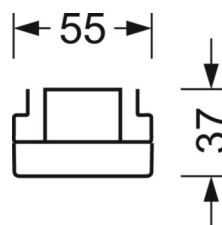

Механика

цвет корпуса	серебристый/ белый алюминий RAL 9006
размеры (LxWxH/DxH)	1531mm x 55mm x 37mm
вес (нетто)	2kg
Вид монтажа	сборка трековых систем, Потолочная световая конструкция, Структура подвесного светильника

DEEP-LINK

<https://www.regiolux.de/ru/article/19465004035>

Ссылка	LED 8000lm 840
ηLB	100 %
Φ ↓/↑	99 % / 1 %
UGR поп./вдоль	20.4 / 19.1

размеры

L	1531 mm	Длина
B	55 mm	Ширина
H	37 mm	Высота